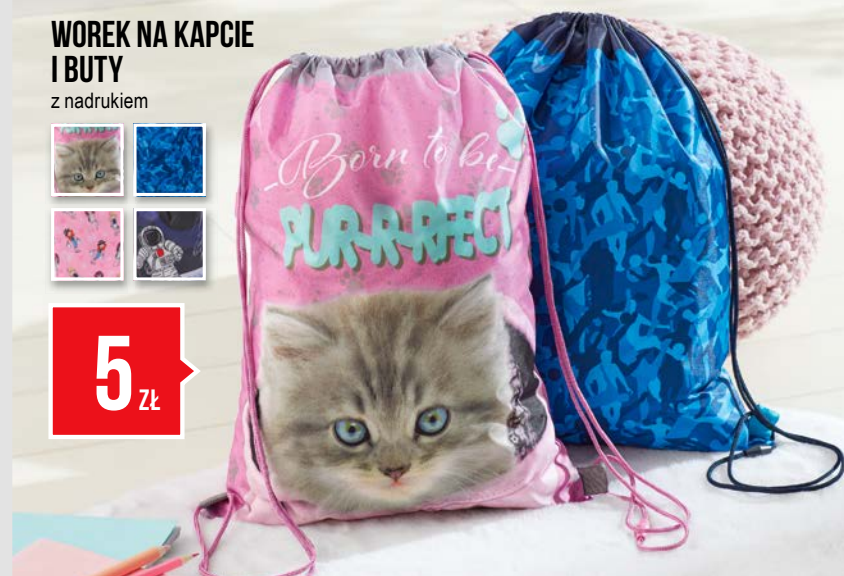

chłopięce, z nadrukiem Myszki Miki, rozmiary: 92-128 cm

**8 zł****2-PAK  
SKARPETEK**chłopięce,  
ze wzorem Minionki,  
rozmiary: 23-42**10 zł****SZORTY**95% bawełny  
i 5% elastanu,  
chłopięce,  
z nadrukiem Avengers,  
rozmiary: 134-176 cm**20 zł****KOSZULA NOCNA  
100% BAWELNY**  
dziewczęca, z nadrukiem  
Myszki Minnie,  
rozmiary: 92-128 cm,**30 zł****PIŻAMA  
100% BAWELNY**  
chłopięca,  
z nadrukiem Avengers,  
rozmiary: 134-164 cm**30 zł****PIŻAMA  
100% BAWELNY**  
dziewczęca, z nadrukiem  
Myszki Minnie,  
rozmiary: 92-128 cm**PODKOSZULEK**  
95% bawełny i 5% elastanu,  
dziewczęcy,  
z aplikacją Myszki Minnie,  
rozmiary: 92-128 cm**10 zł****3-PAK STOPEK**  
z wysoką zawartością  
bawełny, dziewczęce,  
z aplikacją Myszki Miki,  
rozmiary: 31-38**8 zł****10 zł****3-PAK MAJTEK  
100% BAWELNY**  
dziewczęce, z nadrukiem  
Myszki Minnie, rozmiary: 92-128 cm  
**LUB 2-PAK SZORTÓW**  
95% bawełny i 5% elastanu, dziewczęce,  
z nadrukiem Myszki Minnie, rozmiary: 92-128 cm**10 zł****2-PAK SZORTÓW**95% bawełny i 5% elastanu, dziewczęce,  
z nadrukiem Myszki Miki, rozmiary: 134-164 cm  
**LUB 3-PAK MAJTEK 100% BAWELNY**  
dziewczęce, z nadrukiem Myszki Miki, rozmiary: 134-164 cm

**BRULION TEMATYCZNY A5**

96 kartek w kratkę: chemia, fizyka, matematyka, język angielski, biologia, geografia, historia lub w linie: język polski

**1**<sup>50</sup>**PIÓRNIK**

zapinany na suwak, usztywniony

**10** zł**KOŁOZESZYT A5**

80 kartek w linie, z okładką w neonowych kolorach, z metalizowanymi tłoczeniami

**5** zł**WOREK NA KAPCIE I BUTY**

z nadrukiem

**5** zł**1**<sup>50</sup>**ZESZYT A5**

60 kartek w kratkę, z metalizowaną okładką