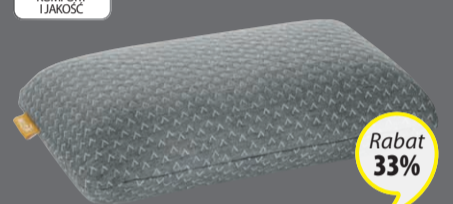

PLUS
KOMFORT
I JAKOŚĆ

50x70 cm ~~69,95~~ 40,-

Rabat
49%

50,-

PODUSZKA ULVIK

Wsad z silikonowanego włókna rurkowego wadze 900 g. Poszycie w 100% z mikrowłókna poliestrowego. 70x80 cm 1 SZT. ~~99,-~~

PLUS
KOMFORT
I JAKOŚĆ

50x70 cm ~~79,95~~ 40,-
40x40 cm ~~46,95~~ 25,-

Rabat
60%

50,-

PODUSZKA VIGLEN

3-komorowa konstrukcja z wsadem z włókna kulkowego i pierza kaczego. Poszycie w 100% z bawełny. 70x80 cm, 1 SZT. ~~129,-~~

PLUS
KOMFORT
I JAKOŚĆ