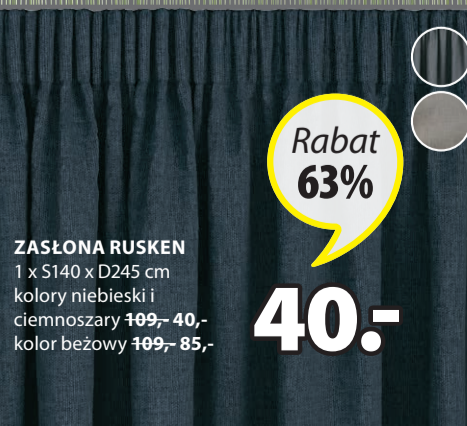

FIRANA MARISKO

1 x S140 x D245 cm ~~69,95~~

Rabat
70%

12⁵⁰

ZASŁONA SZNURKOWA NISSER

1 x S90 x D245 cm
kolor zielony ~~44,95~~ 12,50
pozostałe kolory ~~44,95~~ 27,50

Rabat
63%

27⁵⁰

ZASŁONA HIRSHOLM

1 x S135 x D245 cm ~~74,95~~

Rabat
63%

40,-

ZASŁONA RUSKEN

1 x S140 x D245 cm
kolory niebieski i
ciemnoszary ~~109,-~~ 40,-
kolor beżowy ~~109,-~~ 85,-

Rabat
41%

50,-