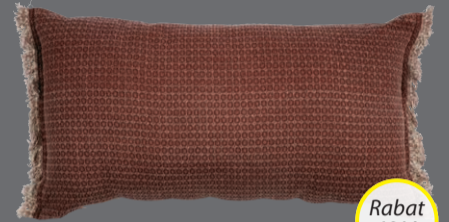

Rabat
68%

25,-