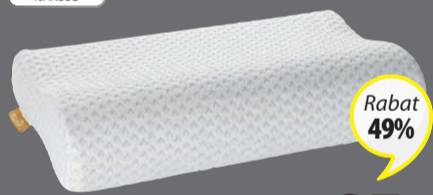

Rabat
33%

60,-

WELLPUR

PODUSZKA PODRÓŻNA TORPA

Poduszka z pianki termoelastycznej AIR. Poszycie nadaje się do prania w 40°C. 24x42x12 cm 1 SZT. ~~89,95~~

PLUS
KOMFORT
I JAKOŚĆ

Rabat
49%

85,-

WELLPUR

PODUSZKA ERGONOMICZNA VOSS

Poduszka z pianki termoelastycznej AIR. Poszycie nadaje się do prania w 40°C. 30x50x10/7 cm 1 SZT. ~~169,-~~

PLUS
KOMFORT
I JAKOŚĆ

50x70 cm ~~109,-~~ 75,-
40x40 cm ~~59,95~~ 40,-

Rabat
31%

115,-

PODUSZKA LIVING MEDICAL

Wsad z silikonowanego spiralnego włókna rurkowego. Poszycie 100% z mikrowłókna poliestrowego. 70x80 cm 1 SZT. ~~169,-~~

GOLD
NAJWYŻSZA
JAKOŚĆ

Rabat
61%

115,-

KRONBORG
OF DENMARK