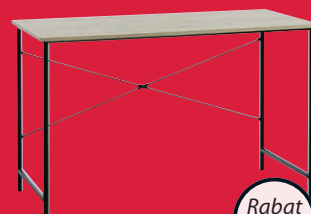

4)
325.-

REGAŁ VANDBORG

Okleina i metal. 1 SZT. 1) S80 x W92 x G40 cm 349,- 175,- 2) S80 x W164 x G40 cm 349,- 250,- 3) S80 x W92 x G40 cm 349,- 250,- 4) S80 x W163 x G40 cm 449,- 325,-

Rabat
50%

145.-

BIURKO VANDBORG