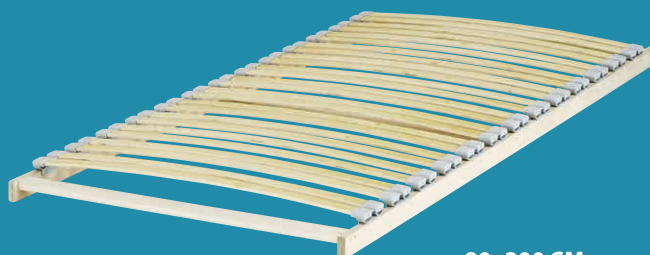

70x200 cm 40,-
90x200 cm 50,-

80x200 CM

45.-

ZAWSZE **NISKA CENA**

SPÓD ŻEBROWY BASIC A5
80x200 cm **1 SZT.**

GOLD
NAJWYŻSZA
JAKOŚĆ90x200 cm **549,- 250,-**
120x200 cm **599,- 375,-**
140x200 cm **699,- 425,-**160x200 cm **749,- 450,-**
180x200 cm **799,- 500,-****GOLD**
NAJWYŻSZA
JAKOŚĆ**WYPRÓBUJ
MATERAC GOLD
MASZ NA
TO 100 DNI**Ponieważ dobry sen jest
kluczem do zdrowego i
szczęśliwego życia. Więcej
informacji na JYSK.pl**Rabat
54%****225.-****WELLPUR****TOPMATERAC GOLD T30**Luksusowy topmaterac o gr.4,5 cm z rdzeniem z redukującej napięcie pianki termoelastycznej AIR. Nadające się do prania poszycie zmiękzone włóknem bambusowym. 80x200 cm **1 SZT. 499,-****PLUS**
KOMFORT
I JAKOŚĆ90x200 cm **219,- 110,-**
140x200 cm **269,- 175,-**
160x200 cm **299,- 200,-**
180x200 cm **329,- 225,-****Rabat
49%****100.-****DREAMZONE®****MATA OCHRONNA PLUS T40**Nadająca się do prania mata
ochronna z miękkim wsadem
bawełnianym. Z taśmą w rogach.
80x200 cm, **1 SZT. 199,-****GOLD**
NAJWYŻSZA
JAKOŚĆ**25**
LAT
GWARANCJI**PRODUKT
POLSKI**90x200 cm **1499,- 725,-**
140x200 cm* **1799,- 1225,-**
160x200 cm* **1999,- 1350,-****DREAMZONE®****MATERAC PIANKOWY GOLD F35**Luksusowy materac o wys.18 cm z rdzeniem z redukującej napięcie pianki termoelastycznej o gr.2 cm, wentylującą warstwą z włókna kokosowego o gr.6 cm oraz pianką poliuretanową o gr.8 cm. Gęsto pikowane poszycie z możliwością prania. 80x200 cm, **1 SZT. 1399,-****Rabat
50%****675.-****BASIC**
NAJLEPSZA
CENA90x200 cm **125,-****ZAWSZE NISKA CENA****MATERAC PIANKOWY BASIC F10**Materac o gr.7 cm z rdzeniem z pianki poliuretanowej
i zdejmowanym poszyciem. 80x200 cm, **1 SZT.****110.-****BASIC**
NAJLEPSZA
CENA70x200 cm* **150,-**
90x200 cm **200,-**
140x200 cm **325,-****ZAWSZE NISKA CENA****STELAŻ ŻEBROWY BASIC A40**80x200 cm **1 SZT.**