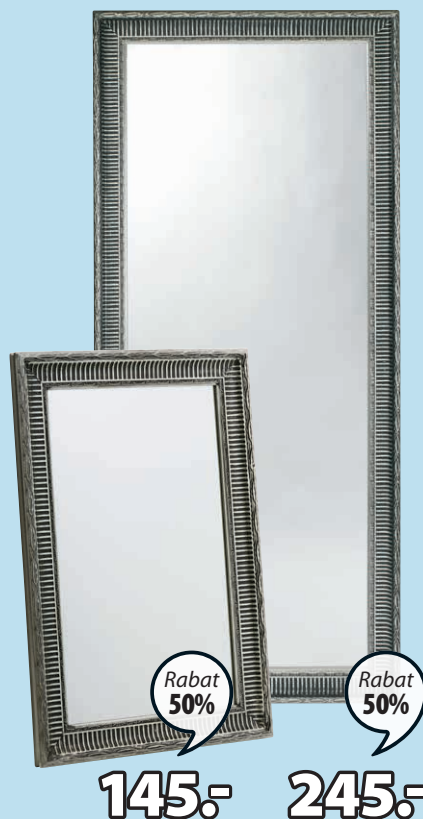

Inspiracje

RABAT DO 60%

Rabat
46%

185.-

KRZESŁO BIUROWE BILLUM

Siedzisko i oparcie z poliestrowej siatki, zagłówkiem ze skóry ekologicznej i z chromowaną podstawą. Z podnośnikiem pneumatycznym, 1 SZT. 349,-

Rabat
50%

145.-

Rabat
50%

245.-

LUSTRO DIANALUND

Lite drewno. 1 SZT.

570 x W90 x G4 cm ~~299,-~~ 145,-

578 x W180 x G4 cm ~~499,-~~ 245,-