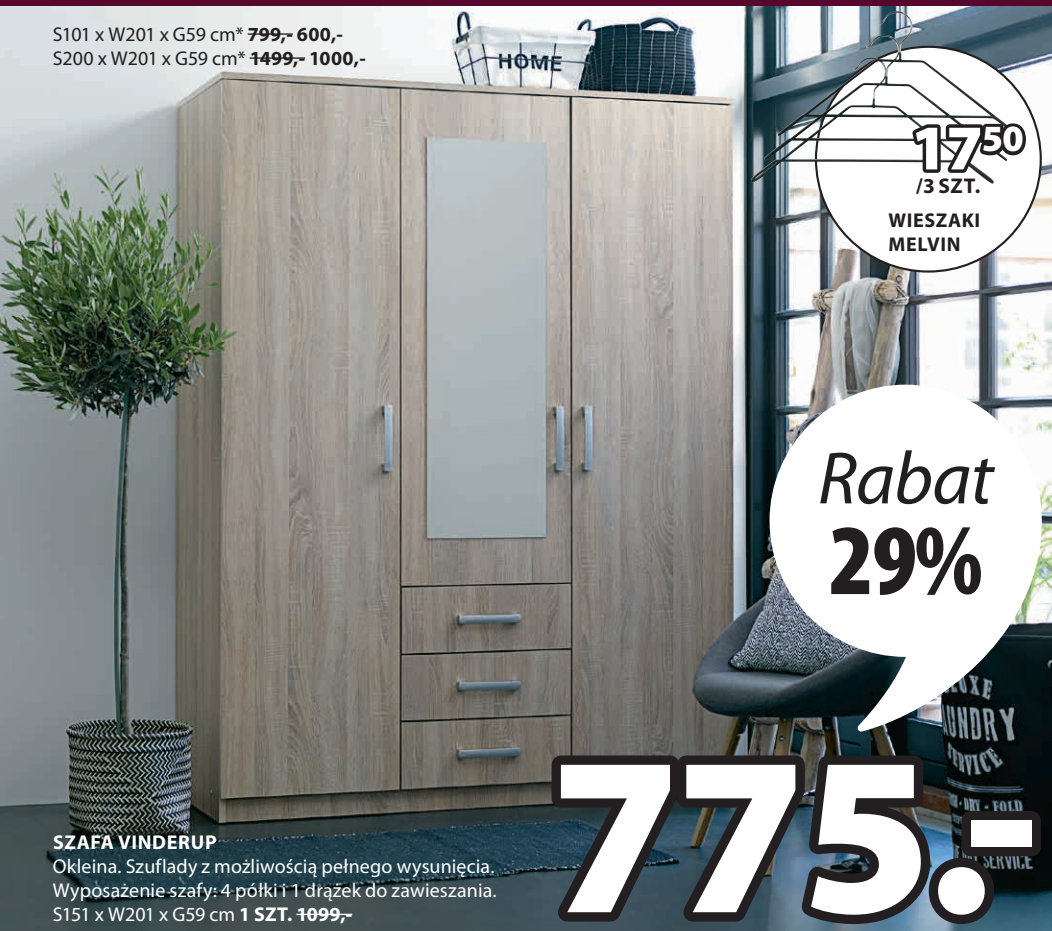

S101 x W201 x G59 cm* ~~799,-~~ 600,-
S200 x W201 x G59 cm* ~~1499,-~~ 1000,-

SZAFA VINDERUP

Okleina. Szuflady z możliwością pełnego wysunięcia.
Wyposażenie szafy: 4 półki i 1 drążek do zawieszania.
S151 x W201 x G59 cm 1 SZT. ~~1099,-~~

775,-

~~1750~~
/3 SZT.

WIESZAKI
MELVIN

Rabat
25%

185,-

STATYW NA UBRANIA GAMLEBRO

Chrom. Regulacja wysokości.
S101 x W108/184 x G41 cm 1 SZT. ~~249,-~~

Rabat
33%