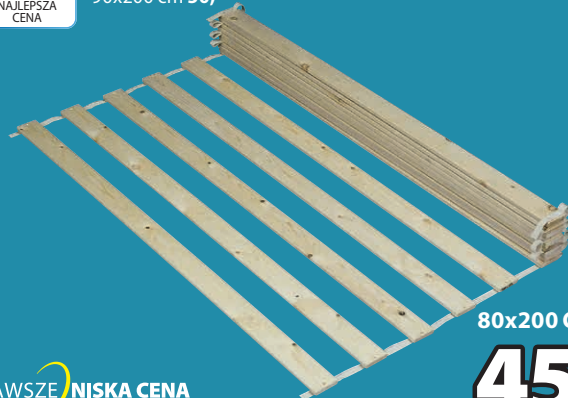

80x200 CM

45.-

ZAWSZE **NISKA CENA**

SPÓD ŻEBROWY BASIC A5
80x200 cm **1 SZT.**